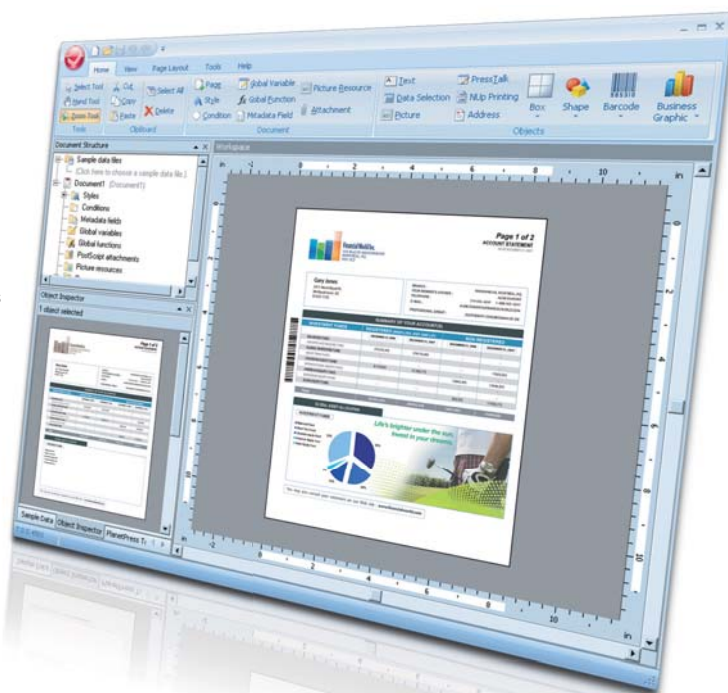

PLANETPRESS SUITE

MÓDULOS ACOMPañANTES PlanetPress Design

PlanetPress Design le permite crear documentos con contenido variable desde cero, o le permite mejorar los documentos empresariales existentes. Usted puede crear documentos para cualquier fin, desde una simple fusión de correos hasta formularios complejos con múltiples partes. Todos los documentos creados con PlanetPress Design pueden contener condiciones y reglas para agregar dinámicamente códigos de barras, gráficos y logos, números de página, mensajes publicitarios o controles de inserción en sobres, todo ello en base a la información ubicada en los datos o documento formateado original.

PlanetPress Design está incluido en la compra de cualquiera de los módulos de software de la Suite PlanetPress. Cuenta con una interfaz creativa con diversas características de diseño que son fáciles de utilizar, pero lo suficientemente ponderosas como para crear documentos con contenido variable tanto simple como complejo. Las posibilidades son infinitas con PlanetPress Talk, un lenguaje sencillo que le permite crear documentos completamente a su medida para responder a requerimientos altamente complejos o únicos.

El modo céntrico de impresión ocurre cuando una plantilla de un documento con contenido variable reside en el disco duro de la impresora y es fusionado a alta velocidad con los datos entrantes en el punto de impresión. El procesamiento de impresión céntrica es con frecuencia la forma más eficiente de imprimir documentos variables ya que la fusión de los datos con la plantilla del documento ocurre en la impresora misma, reduciéndose así el tamaño del archivo de impresión y haciéndose uso de toda la potencia de la impresora, lo que resulta en un uso mínimo de ancho de banda y en el máximo desempeño posible de la impresión. Es la solución ideal para la impresión a gran escala o para distribuir material impreso en una red extensa.